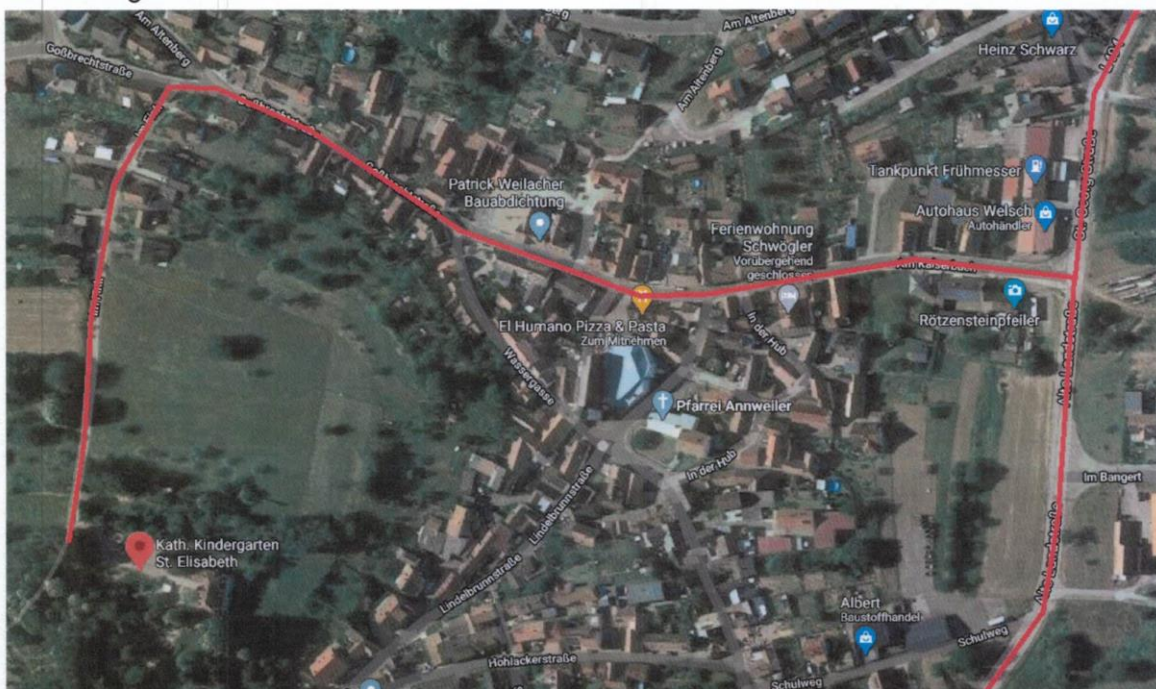

Der Weg zu uns

Kontakt

Kita St. Elisabeth

Im Fink 25

7657 Gossersweiler-Stein

Tel.: 06346/5105

E-Mail: kita.gossersweiler@bistum-speyer.de

Kita-Leitung: Elisabeth Leiner

Öffnungszeiten

Montag bis Freitag

Geöffnet von 7:30 Uhr – 16:30 Uhr

Betreuungsblöcke:

7h-Block: 7:30 Uhr – 14:30 Uhr

9h-Block: 7:30 Uhr – 16:30 Uhr

} mit Mittagessen

Teilzeit: Besuch Vor- und Nachmittags mit Mittagspause zu Hause von 12:15 Uhr – 13:45 Uhr